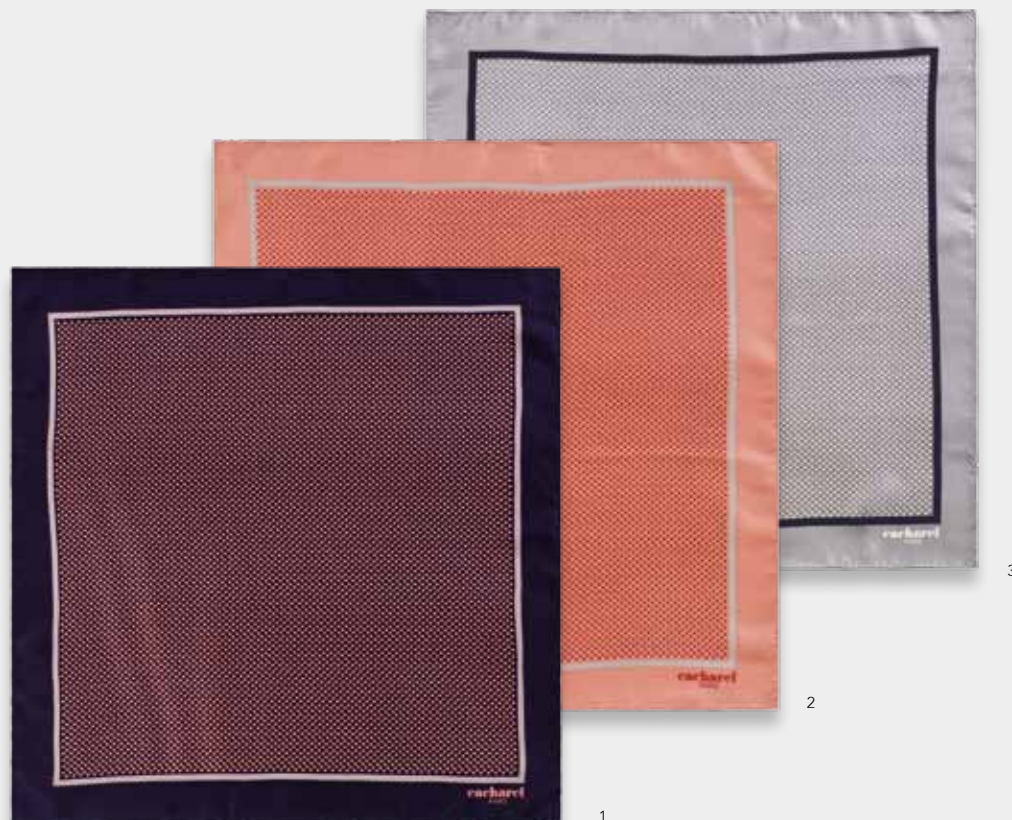

1 | CFS419 Naïades Bleu

100% silk

- Foulard soie - Silk scarf
- 📦 Incl. Packaging 'Cacharel' (CBH200)
- 📏 550 x 550 mm

2 | CFS401 Naïades Corail

100% silk

- Foulard soie - Silk scarf
- 📦 Incl. Packaging 'Cacharel' (CBH200)
- 📏 550 x 550 mm

3 | CFS402 Naïades Perle

100% silk

- Foulard soie - Silk scarf
- 📦 Incl. Packaging 'Cacharel' (CBH200)
- 📏 550 x 550 mm

4 | CPFO402 Parure / Set

100% silk

- 📦 Set CFS402 + CTW402
- 📦 Incl. Packaging White (BF200)