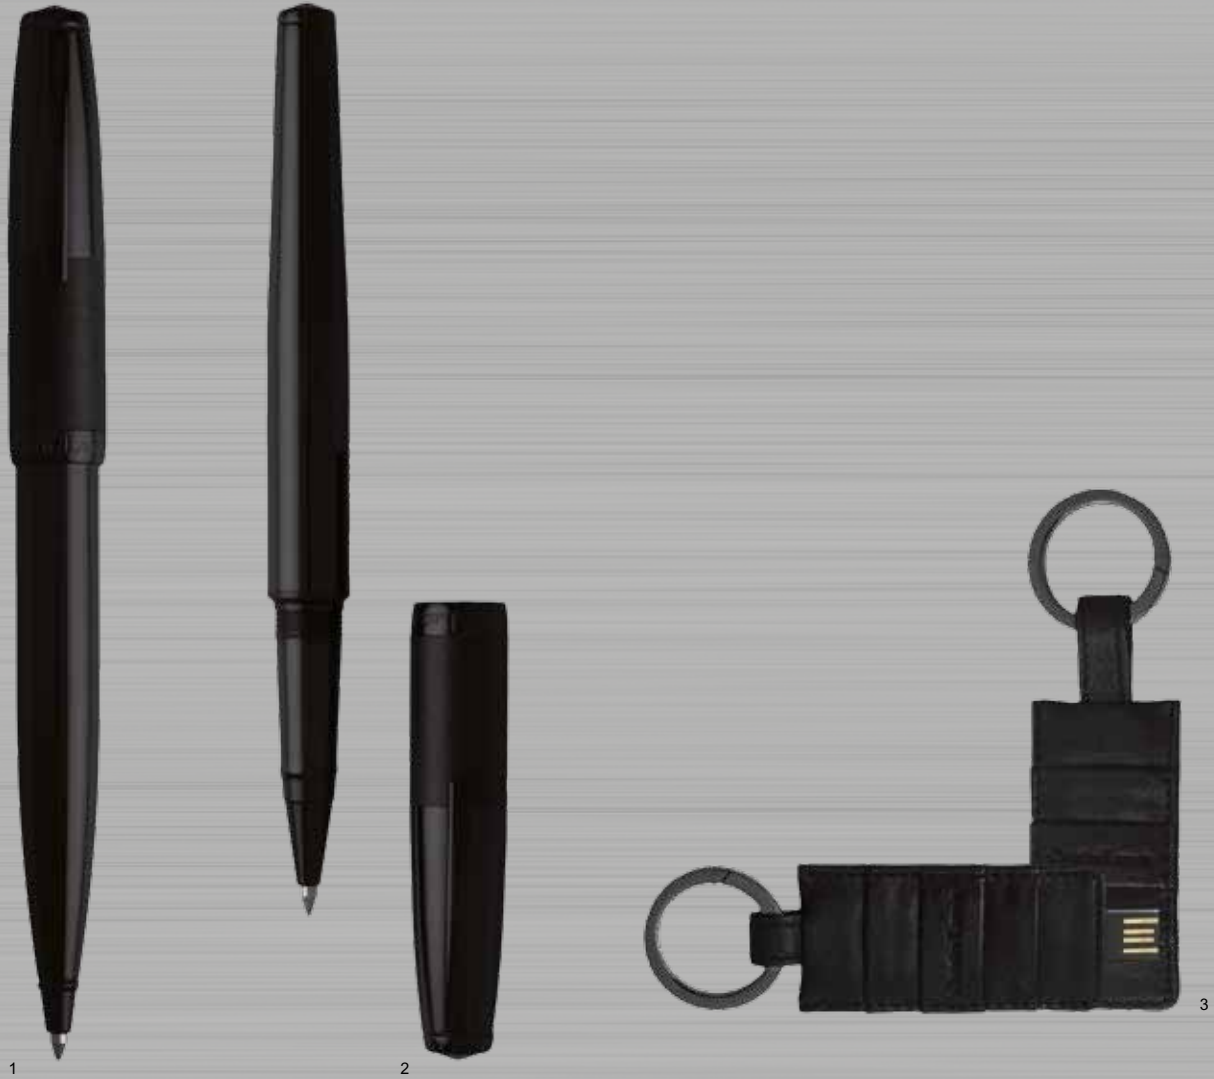

Layer

Christian Lacroix

1 | LSL4244 | Layer

- Stylo bille - Ballpoint pen
- Incl. Packaging 'Lacroix' (LBS400)

2 | LSL4245 | Layer

- Stylo roller - Rollerball pen
- Incl. Packaging 'Lacroix' (LBS400)

3 | LAU424 | Layer

- Clé USB - USB stick
- Incl. Packaging 'Lacroix' (LBA400)
- 35 x 2 x 70 / Ring: 30 mm

4 | LPBU424 | Parure / Set

- Set LAU424 + LSL4244
- Incl. Packaging 'Lacroix' (LBE400)

4