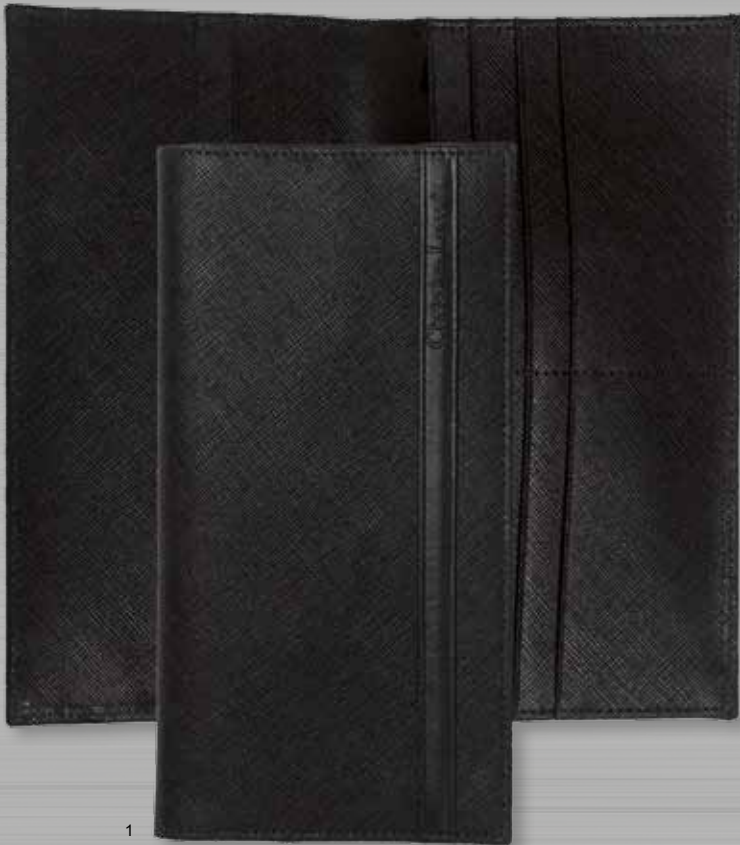

Ruby

1

2

Christian Lacroix

3

1 | LLT536 Ruby

- Compagnon de voyage - Travel wallet
- Incl. Packaging Black (BN299)
- 190 x 100 x 10 mm

2 | LLC536 Ruby

- Porte-cartes - Card holder
- Incl. Packaging 'Lacroix' (LBW400)
- 85 x 110 x 15 mm

3 | LPJC536 Parure / Set

- X 2
- Set LJM536 + LLC536
- Incl. Packaging 'Lacroix' (LBW400)