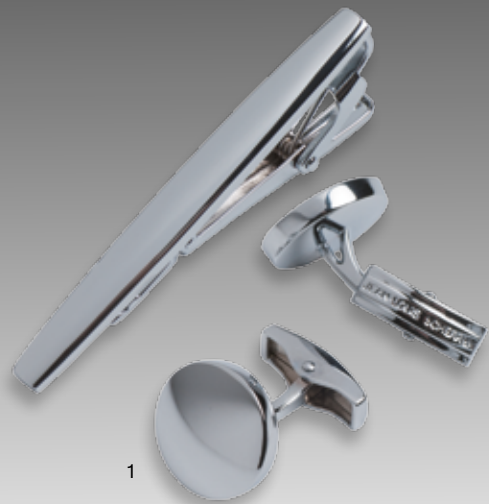

1

2

3

4

1 SW2934 Torsadé
▼  Stylo bille - Ballpoint pen
📦 Incl. Packaging 'Scherrer' (SBS299)

2 SSI9404 Extensible
▼  Stylo bille - Ballpoint pen
📦 Incl. Packaging 'Scherrer' (SBS299)

3 SSI9405 Extensible
▼  Stylo roller - Rollerball pen
📦 Incl. Packaging 'Scherrer' (SBS299)

4 SSI9406 Extensible
▼  Porte-mine - Mechanical pencil
📦 Incl. Packaging 'Scherrer' (SBS299)

1

2

3

1 | SAC341 | Costume

X3

■ Boutons de manchette + Pince - Cufflinks + Tie bar

📦 Incl. Packaging 'Scherrer' (SBA299)