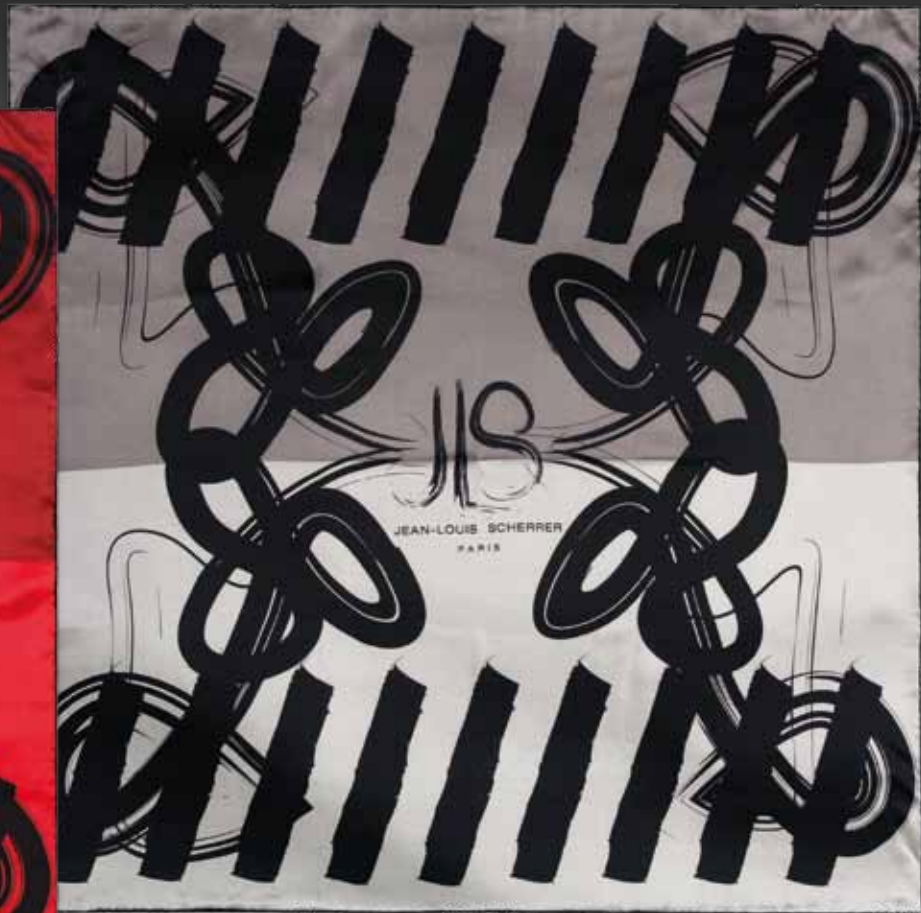

2

2 | SPBF589 Parure / Set
 100% silk
 Set SFM510 + SJB589
 Incl. Packaging 'Scherrer' (SBX299)

3

3 | SPBM589 Parure / Set
 100% silk
 Set SFM508 + SJB589
 Incl. Packaging 'Scherrer' (SBX299)

1

2

1 SFM510 Reflection Red