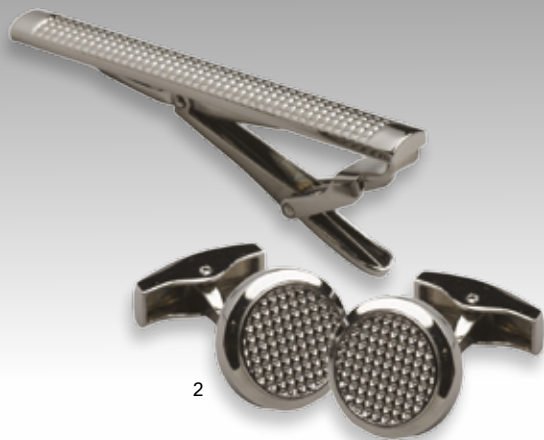

1

2

3

4

1 SW2934 Torsadé
▼  Stylo bille - Ballpoint pen
📦 Incl. Packaging 'Scherrer' (SBS299)

2 SSI9404 Extensible
▼  Stylo bille - Ballpoint pen
📦 Incl. Packaging 'Scherrer' (SBS299)

3 SSI9405 Extensible
▼  Stylo roller - Rollerball pen
📦 Incl. Packaging 'Scherrer' (SBS299)

4 SSI9406 Extensible
▼  Porte-mine - Mechanical pencil
📦 Incl. Packaging 'Scherrer' (SBS299)

1

2

3

1 | SAC341 | Costume

X3

■ Boutons de manchette + Pince - Cufflinks + Tie bar

📦 Incl. Packaging 'Scherrer' (SBA299)