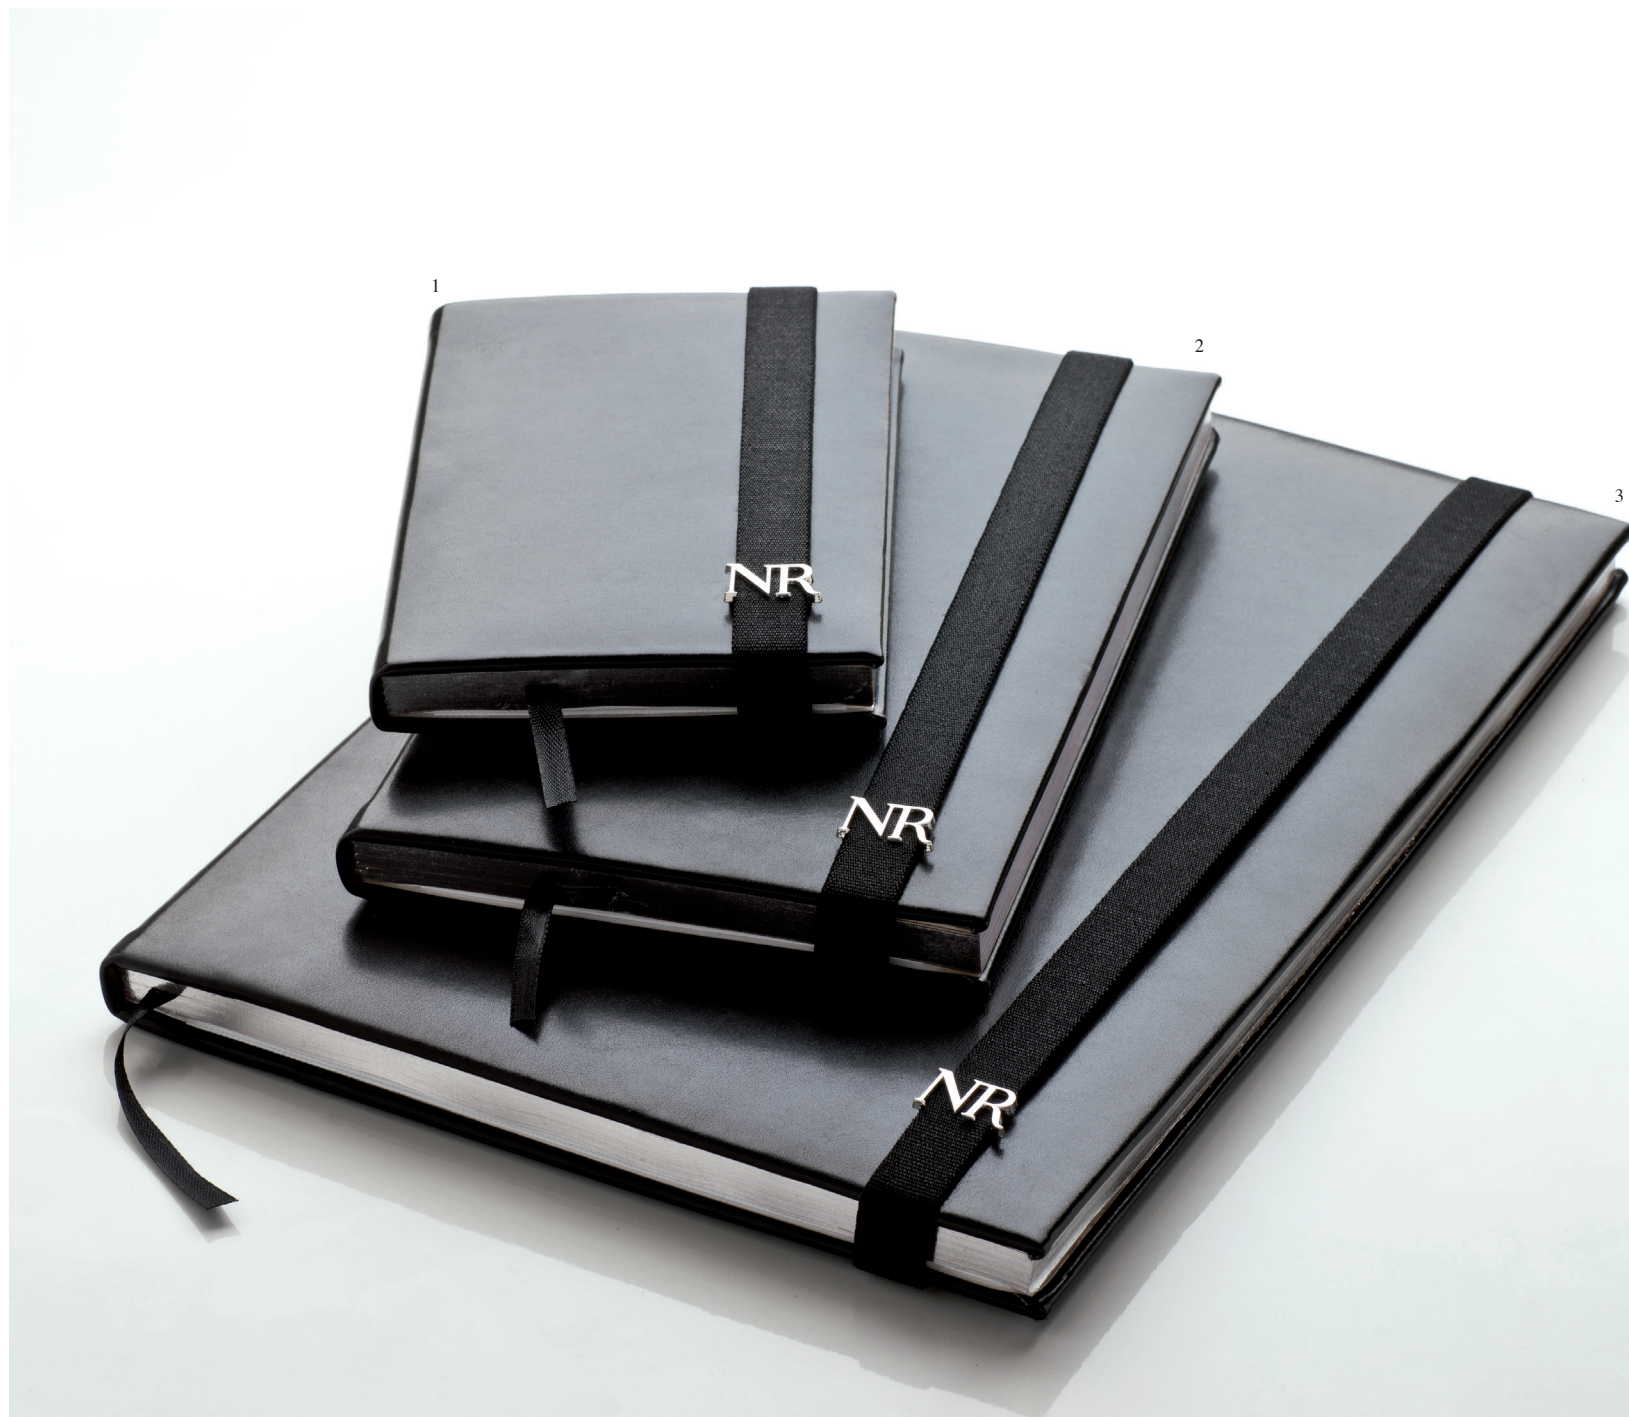

 Etui à stylos – Pen case

 Incl. Packaging 'Ricci' (RBE000)

 153 x 43 x 17 mm

4 **Emblème**

RLI219

 Porte pièces d'identité – Identity wallet

 Incl. Packaging 'Ricci' (RBW000)

 92 x 130 x 15 mm